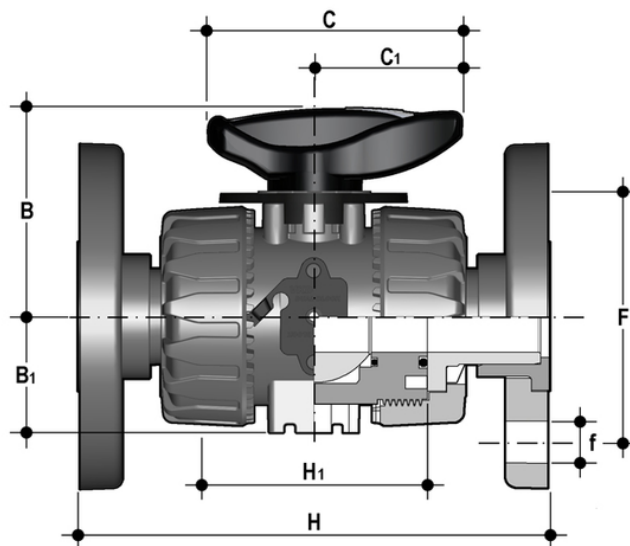

VKROAV - DUAL BLOCK® regulating ball valve DN 10:50

DUAL BLOCK® regulating ball valve with ANSI B16.5 cl.150#FF fixed flange.

EPDM

Κωδικός προϊόντος	Σύστημα
VKROAV012E	Σύστημα PVC-U
VKROAV034E	Σύστημα PVC-U
VKROAV100E	Σύστημα PVC-U
VKROAV114E	Σύστημα PVC-U
VKROAV112E	Σύστημα PVC-U
VKROAV200E	Σύστημα PVC-U

FKM

Κωδικός προϊόντος	Σύστημα
VKROAV012F	Σύστημα PVC-U
VKROAV034F	Σύστημα PVC-U
VKROAV100F	Σύστημα PVC-U
VKROAV114F	Σύστημα PVC-U
VKROAV112F	Σύστημα PVC-U
VKROAV200F	Σύστημα PVC-U