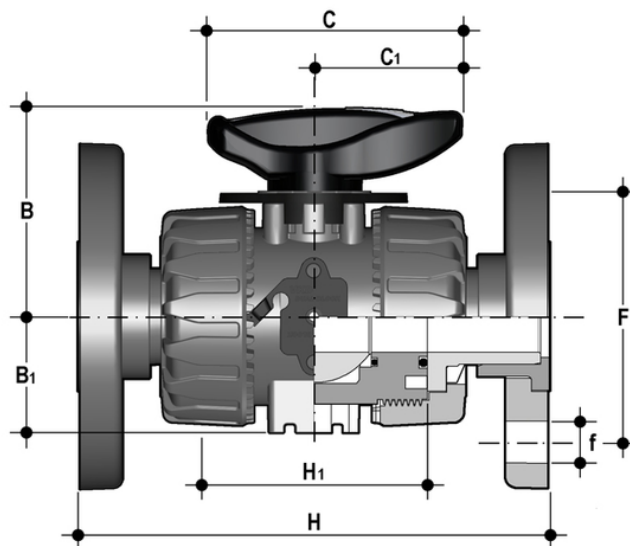

VKROAV - DUAL BLOCK® regulating ball valve DN 10:50

DUAL BLOCK® regulating ball valve with ANSI B16.5 cl.150#FF fixed flange.

EPDM

Κωδικός προϊόντος	tooltiplmage
VKROAV012E	-
VKROAV034E	-
VKROAV100E	-
VKROAV114E	-
VKROAV112E	-
VKROAV200E	-