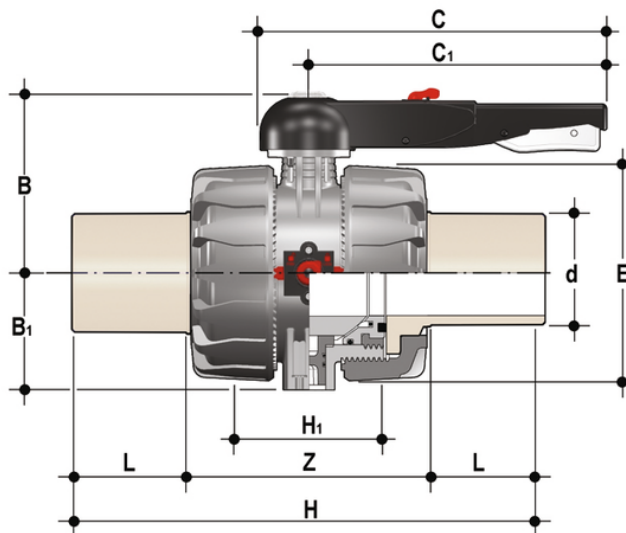

VKDBM - DUAL BLOCK® 2-way ball valve DN 65:100

DUAL BLOCK® 2-way ball valve with long spigot male ends in PP-H SDR 11 for butt welding or electrofusion (CVDM).

EPDM

Κωδικός Προϊόντος	tooltiplmage
VKDBM090E	-
VKDBM110E	-
VKDBM075E	-

EPDM

Κωδικός Προϊόντος	tooltiplmage
VKDBM075E0SF	-
VKDBM090E0SF	-
VKDBM110E0SF	-

FKM

Κωδικός Προϊόντος	tooltiplmage
VKDBM075F	-
VKDBM090F	-
VKDBM110F	-

FKM

VKDBM - DUAL BLOCK® 2-way ball valve DN 65:100

Κωδικός Προϊόντος	tooltipImage
VKDBM075F0SF	-
VKDBM090F0SF	-
VKDBM110F0SF	-