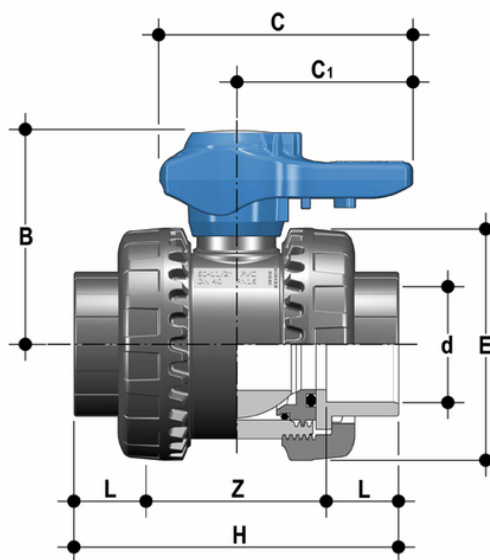

VEELV - Easyfit 2-way ball valve

Easyfit 2-way ball valve with female ends for solvent welding, BS series.

Κωδικός προϊόντος	Σύστημα
VEELV012E	Σύστημα PVC-U
VEELV034E	Σύστημα PVC-U
VEELV100E	Σύστημα PVC-U
VEELV114E	Σύστημα PVC-U
VEELV112E	Σύστημα PVC-U
VEELV200E	Σύστημα PVC-U
VEELV038E	Σύστημα PVC-U