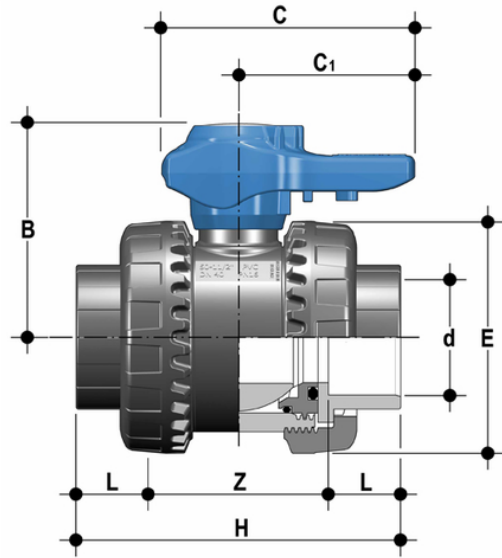

VEELV - Easyfit 2-way ball valve

Easyfit 2-way ball valve with female ends for solvent welding, BS series.

Κωδικός προϊόντος	toolplmge
VEELV012E	-
VEELV034E	-
VEELV100E	-
VEELV114E	-
VEELV112E	-
VEELV200E	-
VEELV038E	-