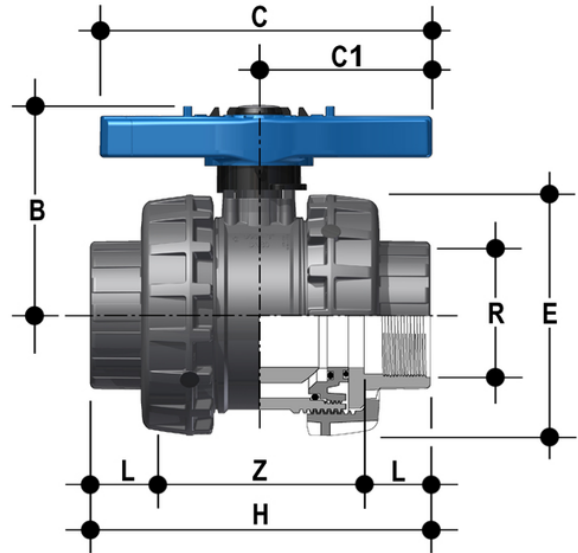

VEEFV - Easyfit 2-way ball valve

Easyfit 2-way ball valve with BSP threaded female ends.

Κωδικός προϊόντος	tooltiplmage
VEEFV212E	-
VEEFV300E	-
VEEFV400E	-