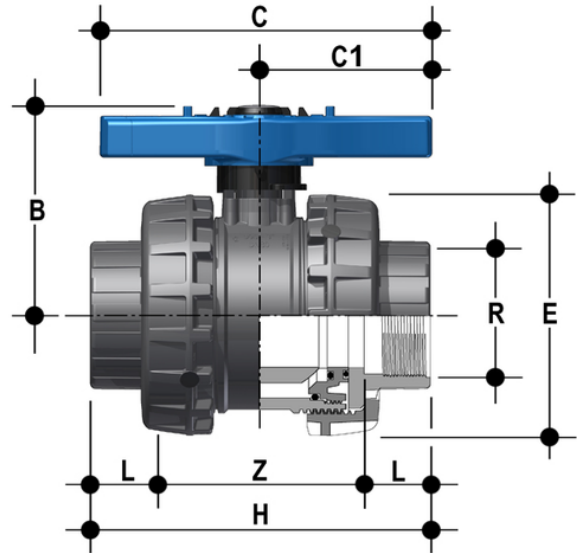

## VEEFV - Easyfit 2-way ball valve

Easyfit 2-way ball valve with BSP threaded female ends.

Κωδικός προϊόντος	Σύστημα
VEEFV212E	Σύστημα PVC-U
VEEFV300E	Σύστημα PVC-U
VEEFV400E	Σύστημα PVC-U