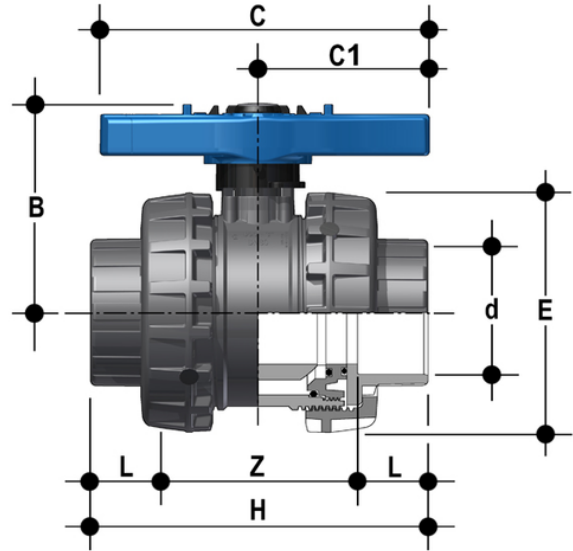

VEELV - Easyfit 2-way ball valve

Easyfit 2-way ball valve with female ends, BS series. Diameter d 2 1/2" BS is equal to d75 metric (code VEEIV075E / VEEIV075F).

Κωδικός προϊόντος	tooltipImage
VEELV300E	-
VEELV400E	-