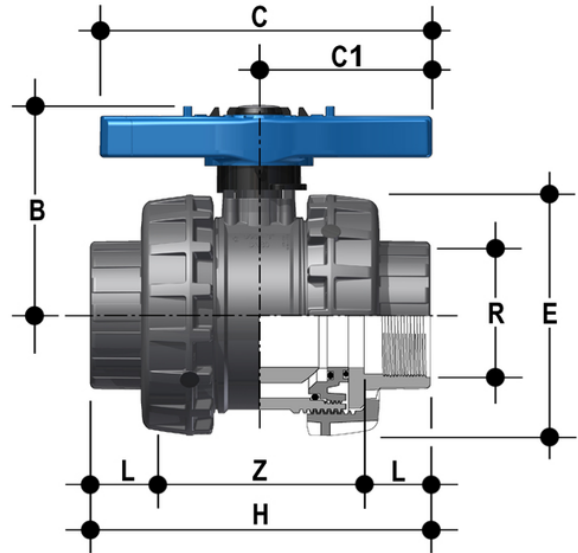

VEENV - Easyfit 2-way ball valve

Easyfit 2-way ball valve with female ends, NPT thread.

Κωδικός προϊόντος	tooltiplmage
VEENV212E	-
VEENV300E	-
VEENV400E	-