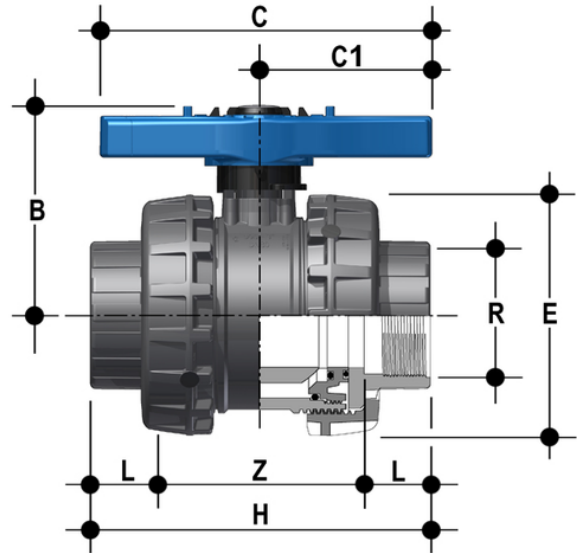

VEENV - Easyfit 2-way ball valve

Easyfit 2-way ball valve with female ends, NPT thread.

Κωδικός προϊόντος	Σύστημα
VEENV212E	Σύστημα PVC-U
VEENV300E	Σύστημα PVC-U
VEENV400E	Σύστημα PVC-U