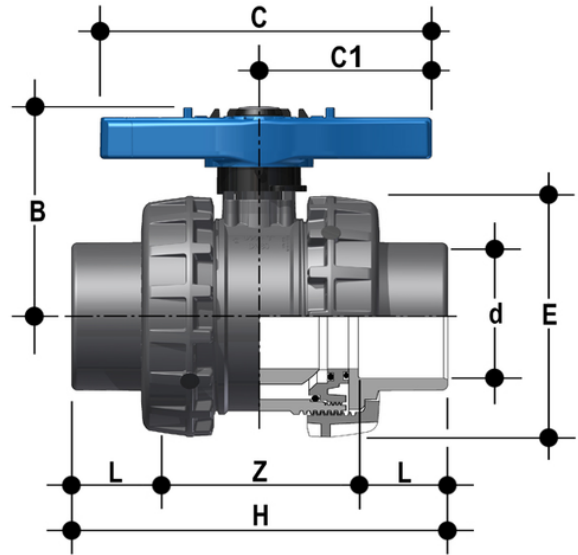

# VEEJV - Easyfit 2-way ball valve

Easyfit 2-way ball valve with female ends, JIS series.

Κωδικός προϊόντος	tooltipImage
VEEJV212E	-
VEEJV300E	-
VEEJV400E	-