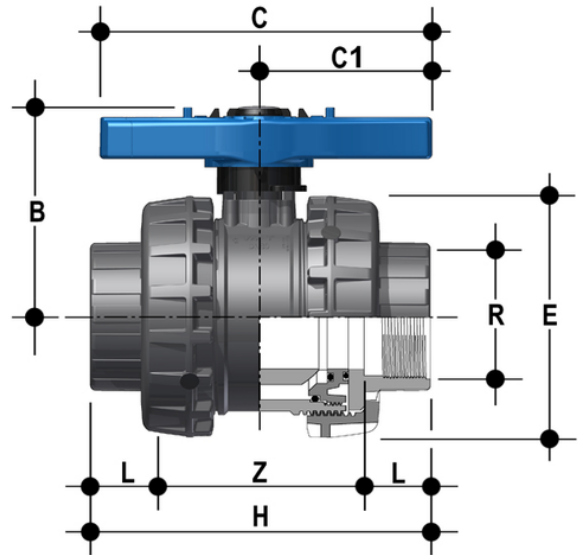

VEEGV - Easyfit 2-way ball valve

Easyfit 2-way ball valve with female ends, JIS thread

Κωδικός Προϊόντος	tooltiplmage
VEEGV212E	-
VEEGV300E	-
VEEGV400E	-