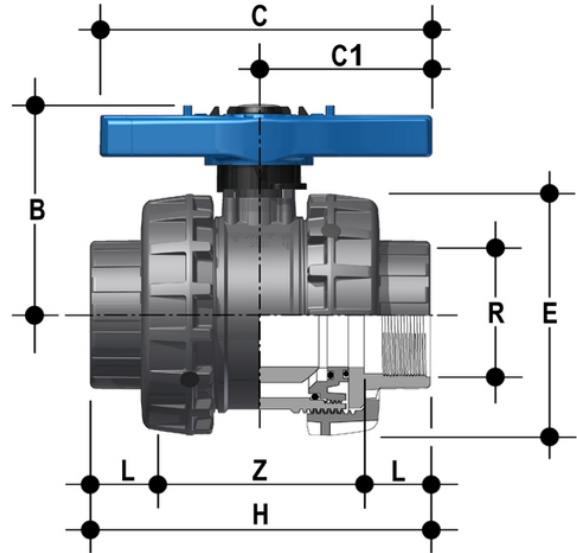

# VEEGV - Easyfit 2-way ball valve

Easyfit 2-way ball valve with female ends, JIS thread

Κωδικός Προϊόντος	Σύστημα
VEEGV212E	Σύστημα PVC-U
VEEGV300E	Σύστημα PVC-U
VEEGV400E	Σύστημα PVC-U