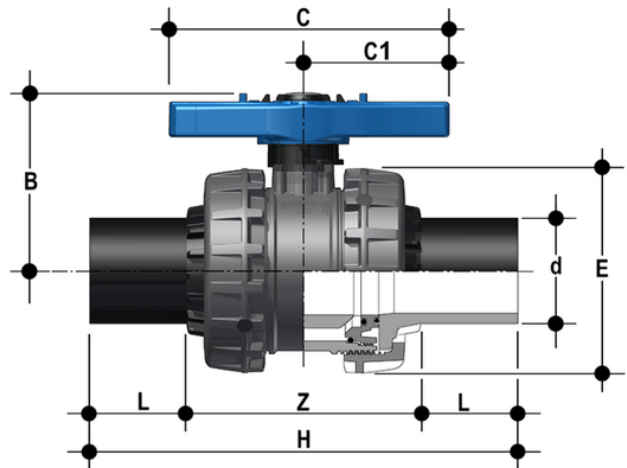

VEEBEV - Easyfit 2-way ball valve

Easyfit 2-way ball valve with PE100 SDR 11 male end connectors for butt welding or electrofusion (CVDE)

Κωδικός προϊόντος	tooltiplmage
VEEBEV075E	-
VEEBEV090E	-
VEEBEV110E	-