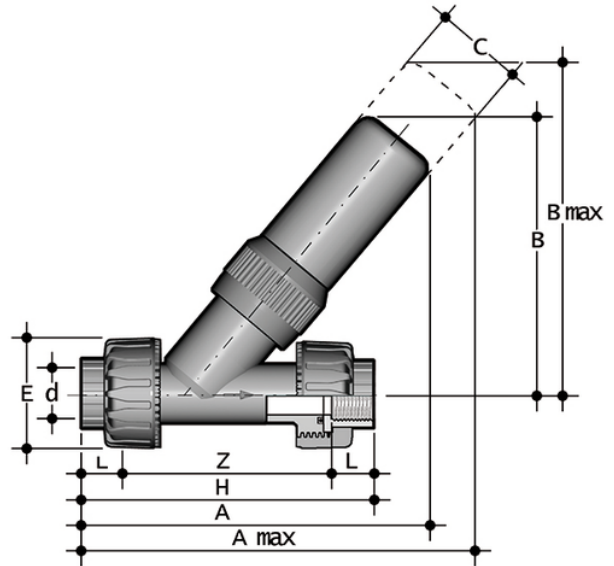

SVUFV - Relief valve DN 15:25

Relief valve with unionised BS parallel socket threaded ends.

EPDM

Κωδικός Προϊόντος	tooltplmge
SVUFV012E	-
SVUFV034E	-
SVUFV100E	-

FKM

Κωδικός Προϊόντος	tooltplmge
SVUFV012F	-
SVUFV034F	-
SVUFV100F	-