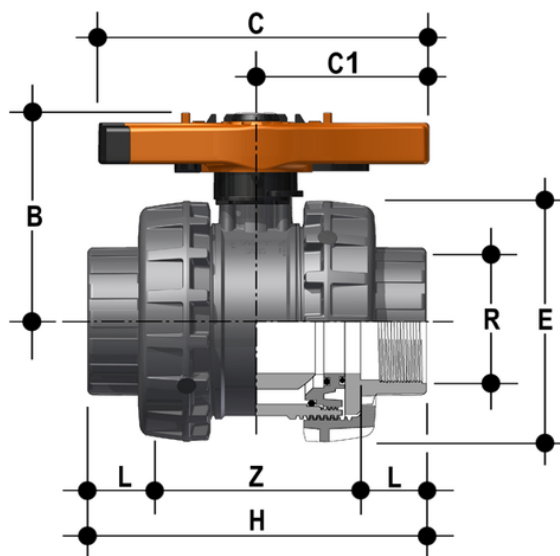

# VXEFV - Easyfit 2-way ball valve

Easyfit 2-way ball valve with BSP threaded female ends.

## EPDM

Κωδικός Προϊόντος	tooltplmage
VXEFV212E	-
VXEFV300E	-
VXEFV400E	-

## FKM

Κωδικός Προϊόντος	tooltplmage
VXEFV212F	-
VXEFV300F	-
VXEFV400F	-

## VXEFV - Easyfit 2-way ball valve

Κωδικός Προϊόντος	tooltplmage
VXEFV212M	-
VXEFV300M	-
VXEFV400M	-