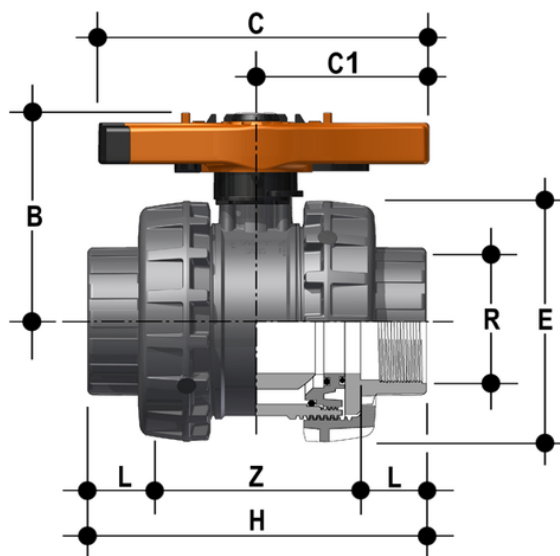

VXEFV - Easyfit 2-way ball valve

Easyfit 2-way ball valve with BSP threaded female ends.

EPDM

Κωδικός Προϊόντος	Σύστημα
VXEFV212E	Σύστημα PVC-U
VXEFV300E	Σύστημα PVC-U
VXEFV400E	Σύστημα PVC-U

FKM

Κωδικός Προϊόντος	Σύστημα
VXEFV212F	Σύστημα PVC-U
VXEFV300F	Σύστημα PVC-U
VXEFV400F	Σύστημα PVC-U

VXEFV - Easyfit 2-way ball valve

Κωδικός Προϊόντος	Σύστημα
VXEFV212M	Σύστημα PVC-U
VXEFV300M	Σύστημα PVC-U
VXEFV400M	Σύστημα PVC-U