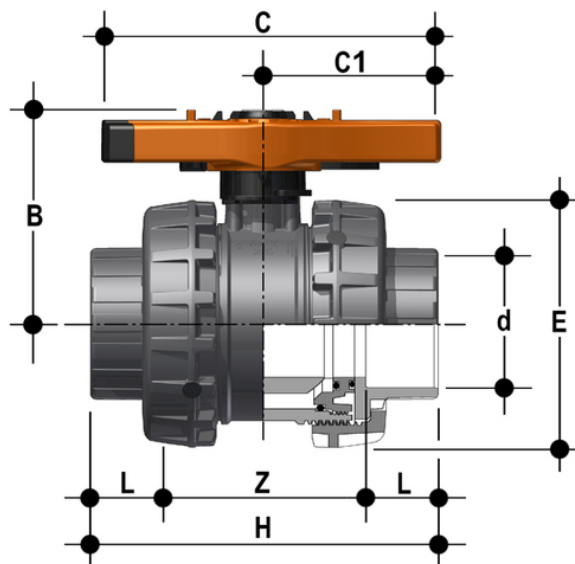

VXELV - Easyfit 2-way ball valve

Easyfit 2-way ball valve with female ends, BS series. Diameter d 2 1/2" BS is equal to d75 metric (code VXEIV075E / VXEIV075F).

EPDM

Κωδικός Προϊόντος	Σύστημα
VXELV300E	Σύστημα PVC-U
VXELV400E	Σύστημα PVC-U

FKM

Κωδικός Προϊόντος	Σύστημα
VXELV300F	Σύστημα PVC-U
VXELV400F	Σύστημα PVC-U

VXELV - Easyfit 2-way ball valve

Κωδικός Προϊόντος	Σύστημα
VXELV300M	Σύστημα PVC-U
VXELV400M	Σύστημα PVC-U