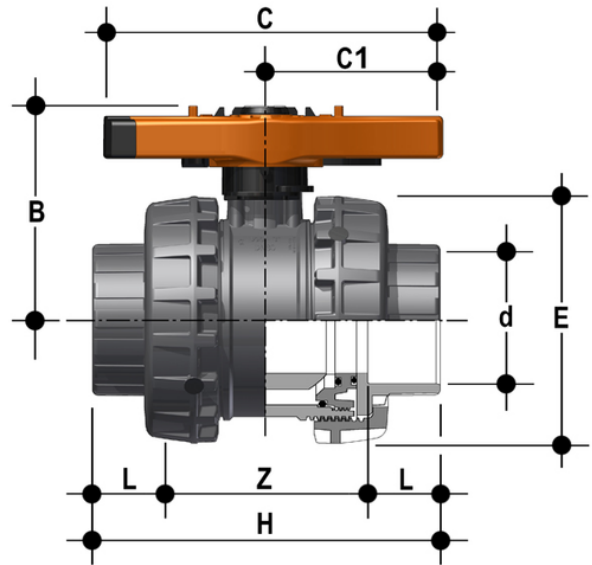

# VXELV - Easyfit 2-way ball valve

Easyfit 2-way ball valve with female ends, BS series. Diameter d 2 1/2" BS is equal to d75 metric (code VXEIV075E / VXEIV075F).

## EPDM

| Κωδικός Προϊόντος | tooltiplmage |
|-------------------|--------------|
| VXELV300E         | -            |
| VXELV400E         | -            |

## VXELV - Easyfit 2-way ball valve

| Κωδικός Προϊόντος | tooltiplmage |
|-------------------|--------------|
| VXELV300M         | -            |
| VXELV400M         | -            |