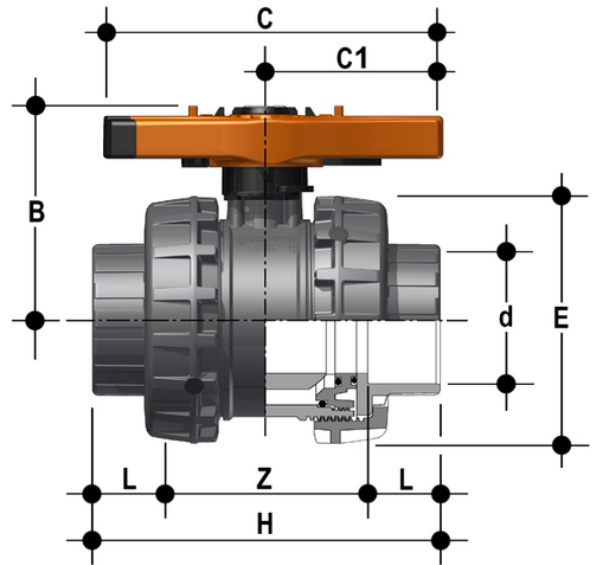

VXEAV - Easyfit 2-way ball valve

Easyfit 2-way ball valve with female ends, ASTM series.

EPDM

Κωδικός Προϊόντος	tooltplimage
VXEAV212E	-
VXEAV300E	-
VXEAV400E	-

FKM

Κωδικός Προϊόντος	tooltplimage
VXEAV212F	-
VXEAV300F	-
VXEAV400F	-

VXEAV - Easyfit 2-way ball valve

Κωδικός Προϊόντος	tooltplimage
VXEAV212M	-
VXEAV300M	-
VXEAV400M	-