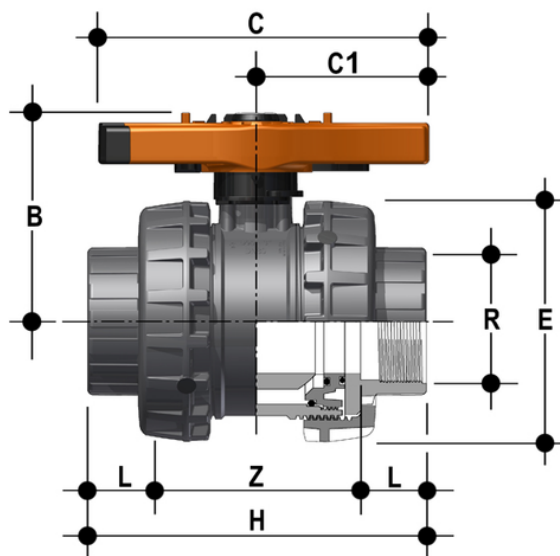

# VXENV - Easyfit 2-way ball valve

Easyfit 2-way ball valve with female ends, NPT thread.

## EPDM

Κωδικός Προϊόντος	Σύστημα
VXENV212E	Σύστημα PVC-U
VXENV300E	Σύστημα PVC-U
VXENV400E	Σύστημα PVC-U

## FKM

Κωδικός Προϊόντος	Σύστημα
VXENV212F	Σύστημα PVC-U
VXENV300F	Σύστημα PVC-U
VXENV400F	Σύστημα PVC-U

## VXENV - Easyfit 2-way ball valve

Κωδικός Προϊόντος	Σύστημα
VXENV212M	Σύστημα PVC-U
VXENV300M	Σύστημα PVC-U
VXENV400M	Σύστημα PVC-U