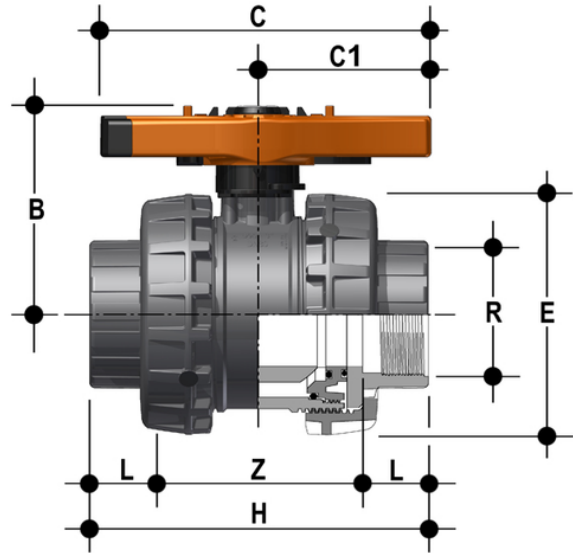

VXENV - Easyfit 2-way ball valve

Easyfit 2-way ball valve with female ends, NPT thread.

EPDM

Κωδικός Προϊόντος	tooltplmage
VXENV212E	-
VXENV300E	-
VXENV400E	-

FKM

Κωδικός Προϊόντος	tooltplmage
VXENV212F	-
VXENV300F	-
VXENV400F	-

VXENV - Easyfit 2-way ball valve

Κωδικός Προϊόντος	tooltplmage
VXENV212M	-
VXENV300M	-
VXENV400M	-