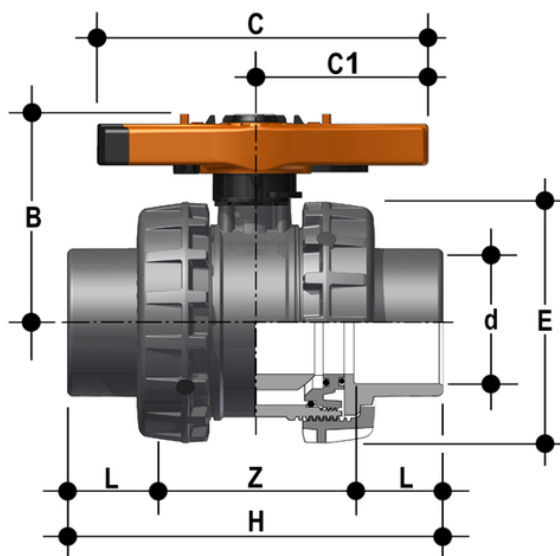

VXEJV - Easyfit 2-way ball valve

Easyfit 2-way ball valve with female ends, JIS series.

EPDM

Κωδικός Προϊόντος	Σύστημα
VXEJV212E	Σύστημα PVC-U
VXEJV300E	Σύστημα PVC-U
VXEJV400E	Σύστημα PVC-U

FKM

Κωδικός Προϊόντος	Σύστημα
VXEJV212F	Σύστημα PVC-U
VXEJV300F	Σύστημα PVC-U
VXEJV400F	Σύστημα PVC-U

VXEJV - Easyfit 2-way ball valve

Κωδικός Προϊόντος	Σύστημα
VXEJV212M	Σύστημα PVC-U
VXEJV300M	Σύστημα PVC-U
VXEJV400M	Σύστημα PVC-U