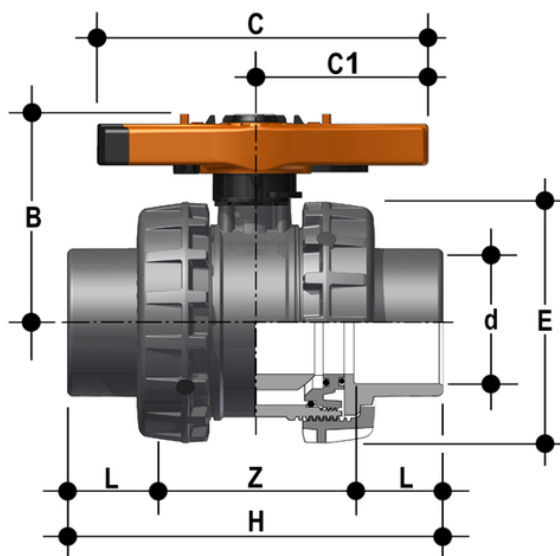

VXEJV - Easyfit 2-way ball valve

Easyfit 2-way ball valve with female ends, JIS series.

EPDM

Κωδικός Προϊόντος	tooltplmage
VXEJV212E	-
VXEJV300E	-
VXEJV400E	-

FKM

Κωδικός Προϊόντος	tooltplmage
VXEJV212F	-
VXEJV300F	-
VXEJV400F	-

VXEJV - Easyfit 2-way ball valve

Κωδικός Προϊόντος	tooltplmage
VXEJV212M	-
VXEJV300M	-
VXEJV400M	-