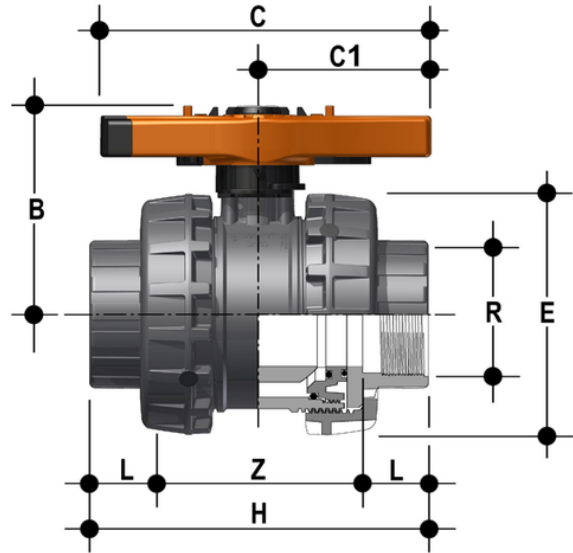

VXEGV - Easyfit 2-way ball valve

Easyfit 2-way ball valve with female ends, JIS thread.

EPDM

Κωδικός Προϊόντος	tooltplmage
VXEGV212E	-
VXEGV300E	-
VXEGV400E	-

FKM

Κωδικός Προϊόντος	tooltplmage
VXEGV212F	-
VXEGV300F	-
VXEGV400F	-

VXEGV - Easyfit 2-way ball valve

Κωδικός Προϊόντος	tooltplmage
VXEGV212M	-
VXEGV300M	-
VXEGV400M	-