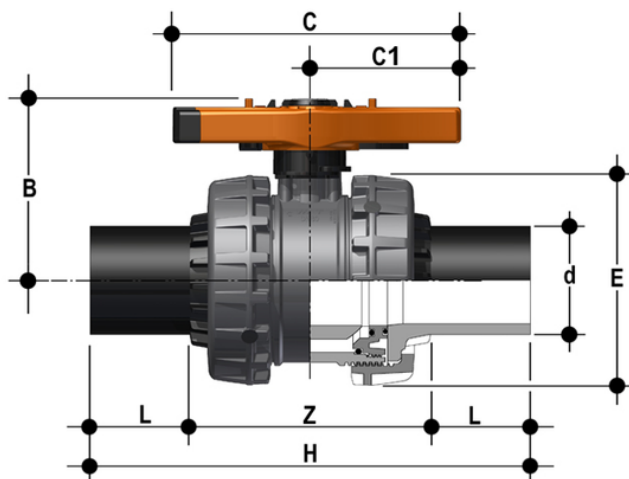

# VXEBEV - Easyfit 2-way ball valve

Easyfit 2-way ball valve with PE100 SDR 11 male connectors for butt welding or electrofusion (CVDE).

## EPDM

| Κωδικός Προϊόντος | tooltplmage |
|-------------------|-------------|
| VXEBEV075E        | -           |
| VXEBEV090E        | -           |
| VXEBEV110E        | -           |

## FKM

| Κωδικός Προϊόντος | tooltplmage |
|-------------------|-------------|
| VXEBEV075F        | -           |
| VXEBEV090F        | -           |
| VXEBEV110F        | -           |

## VXEBEV - Easyfit 2-way ball valve

| Κωδικός Προϊόντος | tooltplmage |
|-------------------|-------------|
| VXEBEV075M        | -           |
| VXEBEV090M        | -           |
| VXEBEV110M        | -           |