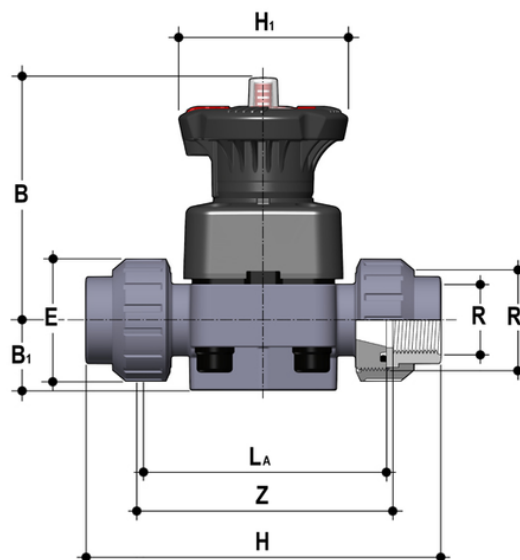

DKUFC - DIALOCK® 2-way diaphragm valve DN 15:65

DIALOCK® diaphragm valve with BSP threaded female union ends.

EPDM

Κωδικός προϊόντος	tooltiplmage
DKUFC012E	-
DKUFC034E	-
DKUFC100E	-
DKUFC114E	-
DKUFC112E	-
DKUFC200E	-

FKM

Κωδικός προϊόντος	tooltiplmage
DKUFC012F	-
DKUFC034F	-
DKUFC100F	-
DKUFC114F	-
DKUFC112F	-
DKUFC200F	-

PTFE

DKUFC - DIALOCK® 2-way diaphragm valve DN 15:65

Κωδικός Προϊόντος	tooltipImage
DKUFC012P	-
DKUFC034P	-
DKUFC100P	-
DKUFC114P	-
DKUFC112P	-
DKUFC200P	-