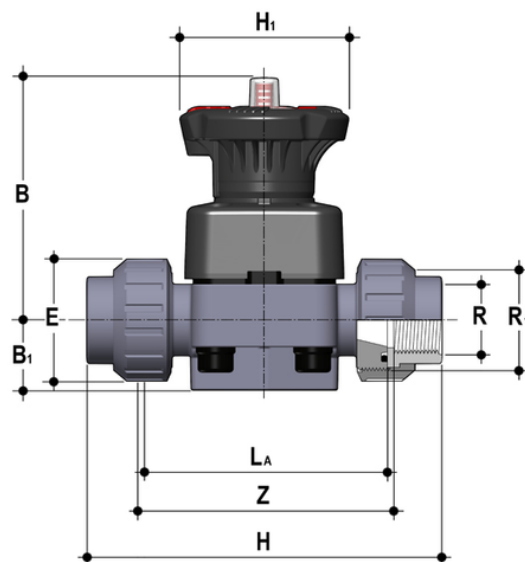

DKUFC - DIALOCK® 2-way diaphragm valve DN 15:65

DIALOCK® diaphragm valve with BSP threaded female union ends.

EPDM

Κωδικός προϊόντος

DKUFC012E

DKUFC034E

DKUFC100E

DKUFC114E

DKUFC112F

DKUFC200F

PTFE

DKUFC - DIALOCK® 2-way diaphragm valve DN 15:65

Κωδικός Προϊόντος

DKUFC012P

DKUFC034P

DKUFC100P