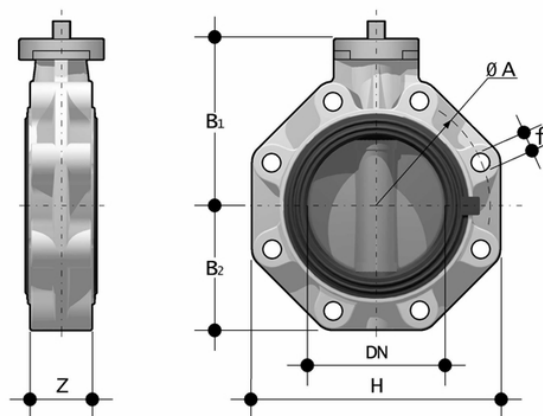

FKOF/FM LUG ISO-DIN - Butterfly valve DN 40:400

Butterfly valve with bare shaft, version Lug ISO-DIN.

Κωδικός προϊόντος	tooltplmage
FKOLFFM075F	-
FKOLFFM090F	-
FKOLFFM110F	-
FKOLFFM140F	-
FKOLFFM160F	-
FKOLFFM225F	-