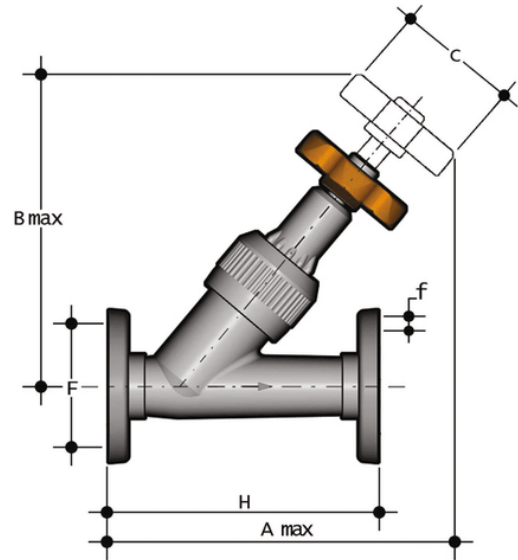

VVOV - Angle seat valve DN 10:50

Angle seat valve with fixed flanges, drilled PN10/16.

Κωδικός προϊόντος	tooltplmge
VVOV020E	-
VVOV025E	-
VVOV032E	-
VVOV040E	-
VVOV050E	-
VVOV063E	-