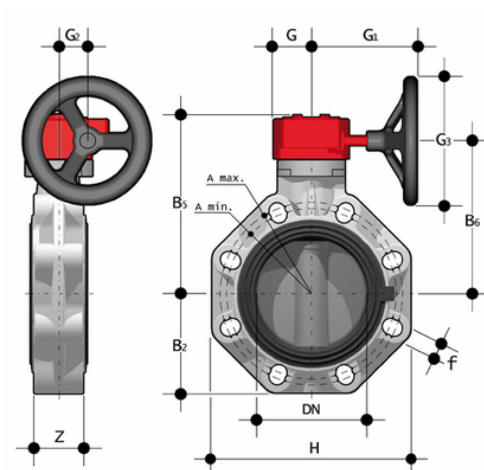

# FKOF/RM – Butterfly valve DN 40:400

Gearbox operated butterfly valve.

Κωδικός προϊόντος	toolplimage
FKOFRM075F	-
FKOAFRM814F	-
FKOFRM400F	-
FKOFRM355F	-
FKOAFRM812F	-
FKOAFRM810F	-
FKOFRM315F	-
FKOFRM280F	-
FKOFRM225F	-
FKOFRM160F	-
FKOFRM140F	-
FKOFRM110F	-
FKOFRM090F	-
FKOAFRM816F	-