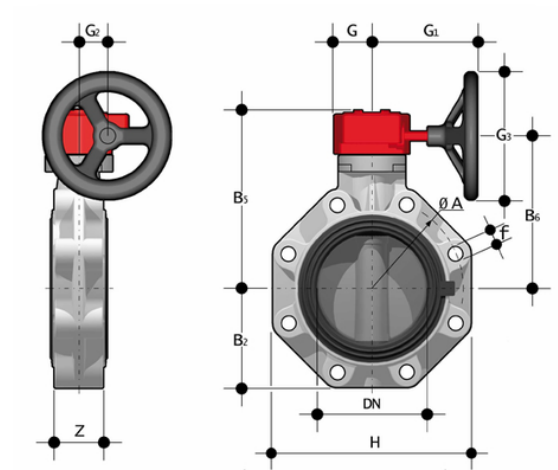

FKOF/RM LUG ISO-DIN - Butterfly valve DN 40:400

Gearbox operated butterfly valve, version Lug ISO-DIN.

Κωδικός προϊόντος	tooltplmage
FKOLFRM075F	-
FKOLFRM090F	-
FKOLFRM110F	-
FKOLFRM140F	-
FKOLFRM160F	-
FKOLFRM225F	-