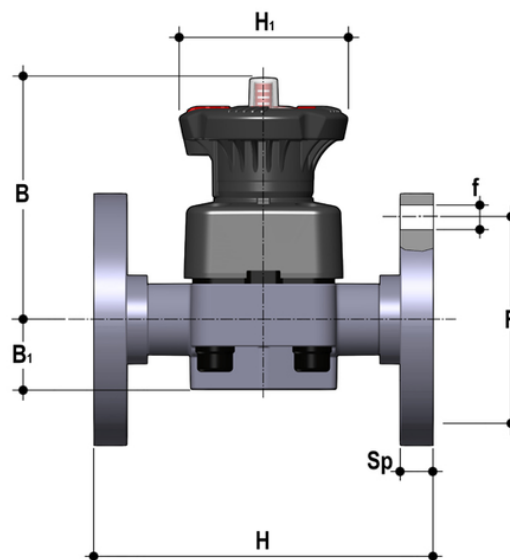

DKOC - DIALOCK® 2-way diaphragm valve DN 15:65

DIALOCK® diaphragm valve with flanged monolithic body, drilled PN10/16. Face to face according to EN 558-1.

EPDM

Κωδικός Προϊόντος

DKOC020E

DKOC025E

DKOC032E

DKOC040E

DKOC040F

DKOC050F

DKOC063F

DKOC075F

DKOC - DIALOCK® 2-way diaphragm valve DN 15:65

PTFE

Κωδικός προϊόντος
DKOC020P
DKOC025P
DKOC032P
DKOC040P
DKOC050P
DKOC063P
DKOC075P