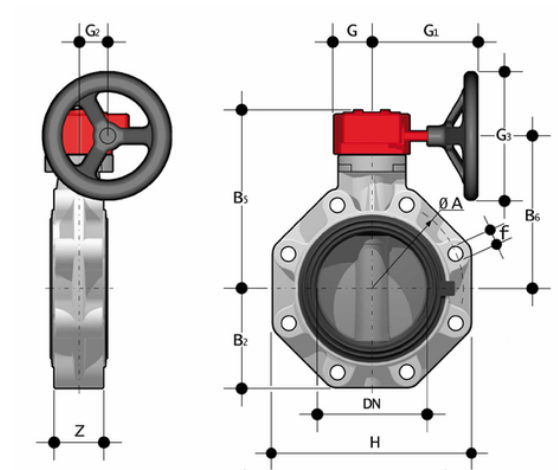

FKOF/RM LUG ANSI - Butterfly valve DN 40:400

Gearbox operated butterfly valve, version Lug ANSI.

Κωδικός προϊόντος	tooltplmge
FKOALFRM212F	-
FKOALFRM300F	-
FKOALFRM400F	-
FKOALFRM500F	-
FKOALFRM600F	-
FKOALFRM800F	-
FKOALFRM810F	-
FKOALFRM812F	-