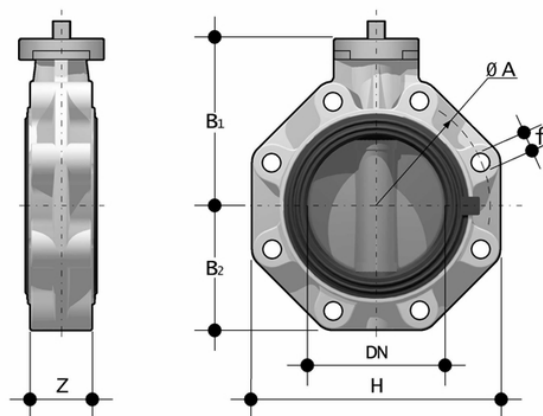

FKOM/FM LUG ANSI - Butterfly valve DN 40:400

Butterfly valve with bare shaft, version Lug ANSI.

EPDM

Κωδικός Προϊόντος	tooltiplmage
FKOALMFM212E	-
FKOALMFM300E	-
FKOALMFM400E	-
FKOALMFM500E	-
FKOALMFM600E	-
FKOALMFM800E	-
FKOALMFM810E	-
FKOALMFM812E	-

FKM

Κωδικός Προϊόντος	tooltiplmage
FKOALMFM212F	-
FKOALMFM300F	-
FKOALMFM400F	-
FKOALMFM500F	-
FKOALMFM600F	-
FKOALMFM800F	-

FKOM/FM LUG ANSI - Butterfly valve DN 40:400

Κωδικός Προϊόντος	tooltipImage
FKOALMFM810F	-
FKOALMFM812F	-