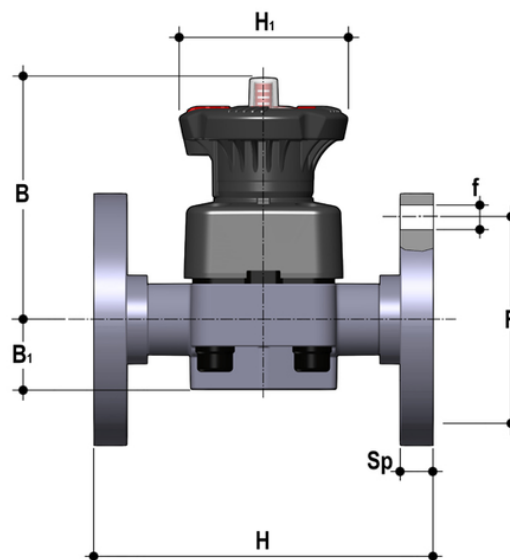

DKOAC - DIALOCK® 2-way diaphragm valve DN 15:65

DIALOCK® diaphragm valve with flanged monolithic body, drilled ANSI B16.5 cl. 150 #FF.

EPDM

Κωδικός Προϊόντος

DKOAC012E

DKOAC034E

DKOAC100E

DKOAC114E

DKOAC114F

DKOAC112F

DKOAC200F

DKOAC212F

DKOAC - DIALOCK® 2-way diaphragm valve DN 15:65

PTFE

Κωδικός προϊόντος
DKOAC012P
DKOAC034P
DKOAC100P
DKOAC114P
DKOAC112P
DKOAC200P
DKOAC212P