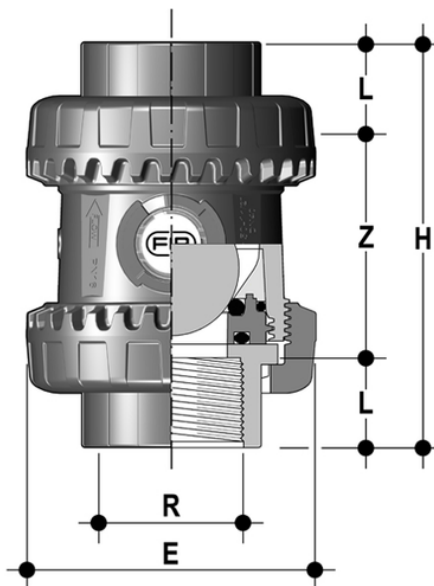

# SXEFV - Easyfit true union ball and spring check valve DN 10:50

Easyfit ball check valve with BSP threaded female ends.

## EPDM

Κωδικός Προϊόντος	tooltiplmage
SXEFV038E	-
SXEFV012E	-
SXEFV034E	-
SXEFV100E	-
SXEFV114E	-
SXEFV112E	-
SXEFV200E	-