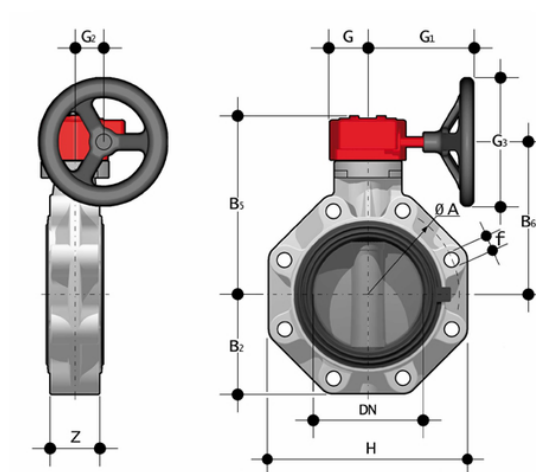

# FKOM/RM LUG ISO-DIN - Butterfly valve DN 40:400

Gearbox operated butterfly valve, version Lug ISO-DIN.

## EPDM

Κωδικός προϊόντος	tooltplmage
FKOLMRM075E	-
FKOLMRM090E	-
FKOLMRM110E	-
FKOLMRM140E	-
FKOLMRM160E	-
FKOLMRM225E	-