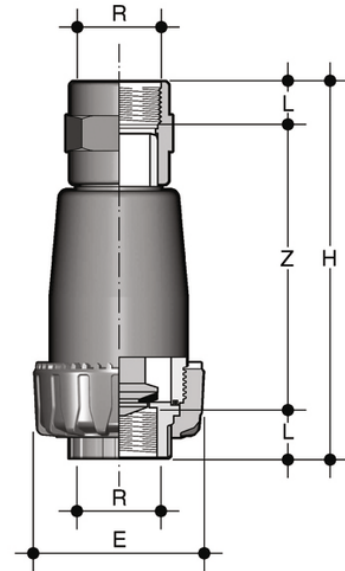

# VZFV – Foot valve DN 10:50

Foot valve with BSP threaded female ends.

Κωδικός προϊόντος	tooltiplmage
VZFV012E	-
VZFV034E	-
VZFV100E	-
VZFV112E	-
VZFV114E	-
VZFV200E	-