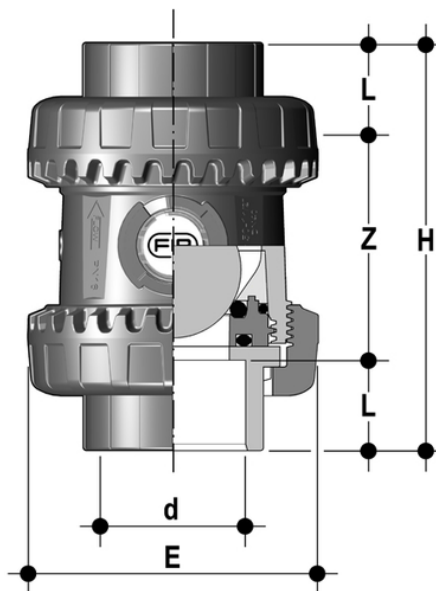

# SXELV – Easyfit True Union ball and spring check valve

Easyfit ball check valve with female ends for solvent welding, BS series.

## EPDM

Κωδικός Προϊόντος	tooltplmage
SXELV038E	-
SXELV012E	-
SXELV034E	-
SXELV100E	-
SXELV114E	-
SXELV112E	-
SXELV200E	-

## FKM

Κωδικός Προϊόντος	tooltplmage
SXELV038F	-
SXELV012F	-
SXELV034F	-
SXELV100F	-
SXELV114F	-
SXELV112F	-
SXELV200F	-