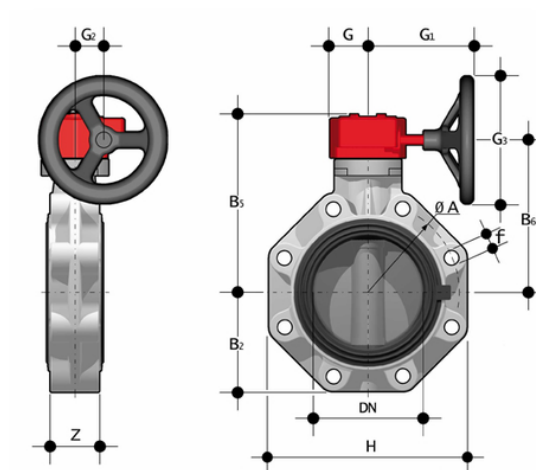

FKOM/RM LUG ANSI - Butterfly valve DN 40:400

Gearbox operated butterfly valve, version Lug ANSI.

EPDM

Κωδικός Προϊόντος	tooltiplmage
FKOALMRM212E	-
FKOALMRM300E	-
FKOALMRM400E	-
FKOALMRM500E	-
FKOALMRM600E	-
FKOALMRM800E	-
FKOALMRM810E	-
FKOALMRM812E	-

FKM

Κωδικός Προϊόντος	tooltiplmage
FKOALMRM212F	-
FKOALMRM300F	-
FKOALMRM400F	-
FKOALMRM500F	-
FKOALMRM600F	-
FKOALMRM800F	-

FKOM/RM LUG ANSI - Butterfly valve DN 40:400

Κωδικός Προϊόντος	tooltiplmage
FKOALMRM810F	-
FKOALMRM812F	-