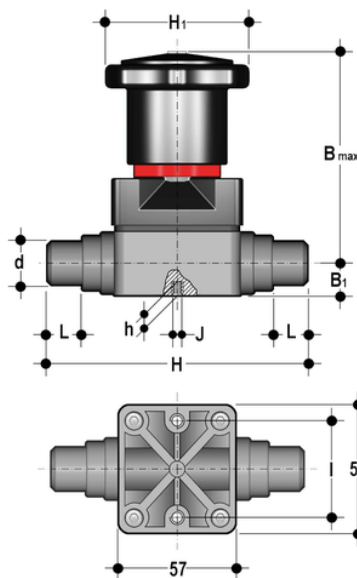

CMDC - Compact diaphragm valve DN 12:15

Compact diaphragm valve with male ends for solvent welding, metric series.

EPDM

Κωδικός Προϊόντος	tooltiplmage
CMDC020E	-

FKM

Κωδικός Προϊόντος	tooltiplmage
CMDC020F	-

PTFE

Κωδικός Προϊόντος	tooltiplmage
CMDC020P	-