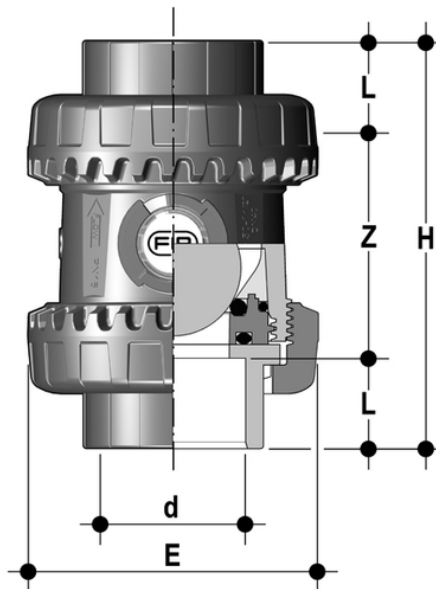

SXEAV – Easyfit True Union ball and spring check valve

Easyfit ball check valve with female ends for solvent welding, ASTM series.

EPDM

Κωδικός Προϊόντος	tooltipImage
SXEAV012E	-
SXEAV034E	-
SXEAV100E	-
SXEAV114E	-
SXEAV112E	-
SXEAV200E	-

FKM

Κωδικός Προϊόντος	tooltipImage
SXEAV012F	-
SXEAV034F	-
SXEAV100F	-
SXEAV114F	-
SXEAV112F	-
SXEAV200F	-