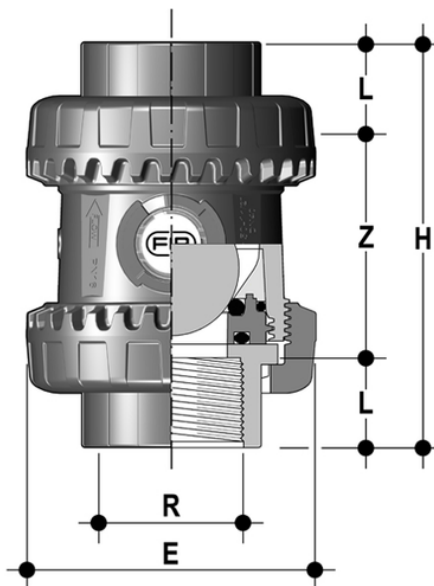

SXENV – Easyfit True Union ball and spring check valve

Easyfit ball check valve with female ends, NPT thread.

EPDM

Κωδικός Προϊόντος	tooltiplmage
SXENV038E	-
SXENV012E	-
SXENV034E	-
SXENV100E	-
SXENV114E	-
SXENV112E	-
SXENV200E	-

FKM

Κωδικός Προϊόντος	tooltiplmage
SXENV038F	-
SXENV012F	-
SXENV034F	-
SXENV100F	-
SXENV114F	-
SXENV112F	-
SXENV200F	-