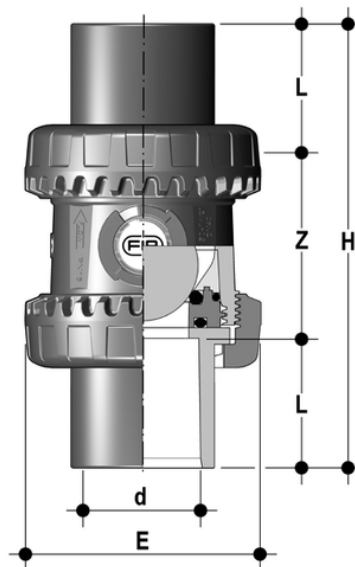

# SXEJV – Easyfit True Union ball and spring check valve

Easyfit ball check valve with female ends for solvent welding, JIS series.

## EPDM

Κωδικός Προϊόντος	tooltipleimage
SXEJV012E	-
SXEJV034E	-
SXEJV100E	-
SXEJV114E	-
SXEJV112E	-
SXEJV200E	-