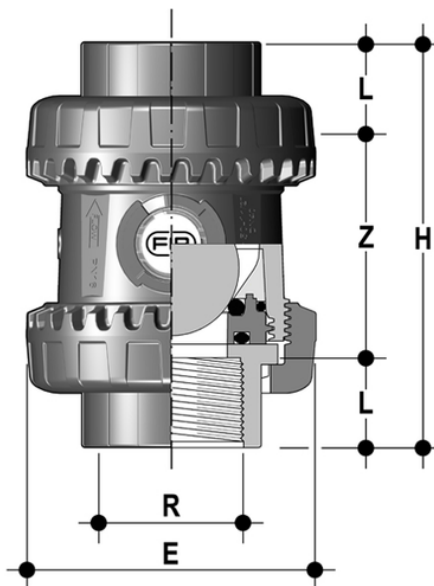

SXEGV – Easyfit True Union ball and spring check valve

Easyfit ball check valve with female ends, JIS thread.

EPDM

Κωδικός προϊόντος	tooltiplmage
SXEGV012E	-
SXEGV034E	-
SXEGV100E	-
SXEGV114E	-
SXEGV112E	-
SXEGV200E	-

FKM

Κωδικός προϊόντος	tooltiplmage
SXEGV012F	-
SXEGV034F	-
SXEGV100F	-
SXEGV114F	-
SXEGV112F	-
SXEGV200F	-