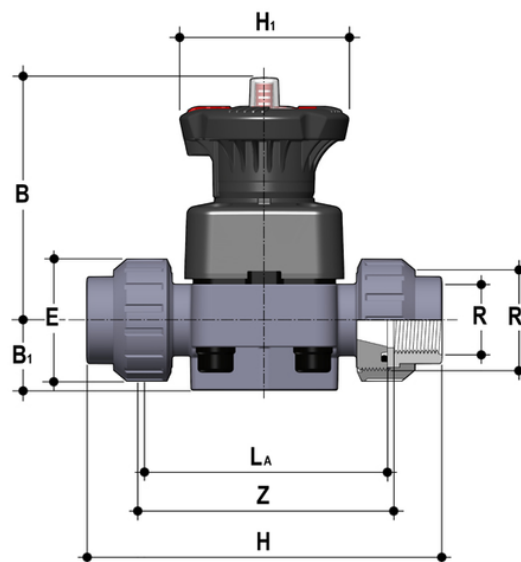

DKUFV - DIALOCK® 2-way diaphragm valve DN 15:65

DIALOCK® diaphragm valve with BSP threaded female union ends.

EPDM

Κωδικός προϊόντος	tooltiplmage
DKUFV012E	-
DKUFV034E	-
DKUFV100E	-
DKUFV114E	-
DKUFV112E	-
DKUFV200E	-

FKM

Κωδικός προϊόντος	tooltiplmage
DKUFV012F	-
DKUFV034F	-
DKUFV100F	-
DKUFV114F	-
DKUFV112F	-
DKUFV200F	-

PTFE

DKUFV - DIALOCK® 2-way diaphragm valve DN 15:65

Κωδικός Προϊόντος	tooltiplmage
DKUFV012P	-
DKUFV034P	-
DKUFV100P	-
DKUFV114P	-
DKUFV112P	-
DKUFV200P	-