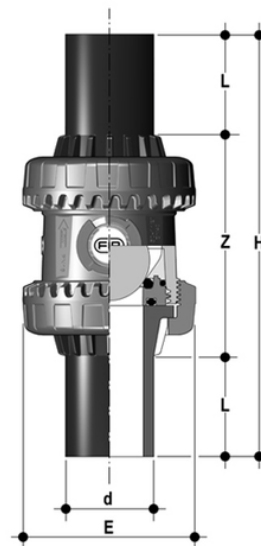

SXEBEV – Easyfit True Union ball and spring check valve

Easyfit ball check valve with PE100 SDR 11 male ends for butt welding or electrofusion welding (CVDE)

EPDM

Κωδικός προϊόντος	tooltiplmage
SXEBEV020E	-
SXEBEV025E	-
SXEBEV032E	-
SXEBEV040E	-
SXEBEV050E	-
SXEBEV063E	-