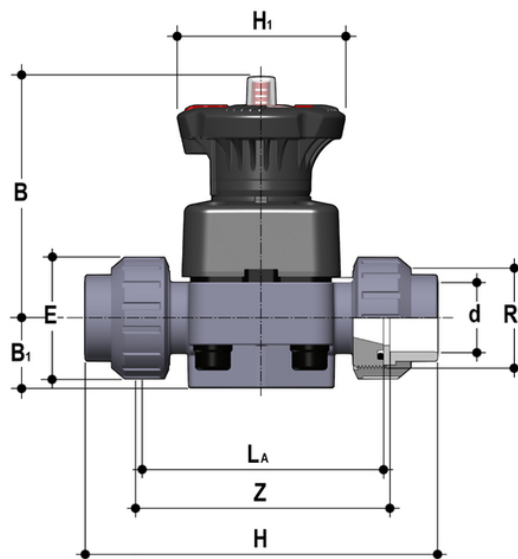

DKULV - DIALOCK® 2-way diaphragm valve DN 15:65

DIALOCK® diaphragm valve with female union ends for solvent welding, BS series.

EPDM

Κωδικός προϊόντος	tooltiplmage
DKULV012E	-
DKULV034E	-
DKULV100E	-
DKULV114E	-
DKULV112E	-
DKULV200E	-

FKM

Κωδικός προϊόντος	tooltiplmage
DKULV012F	-
DKULV034F	-
DKULV100F	-
DKULV114F	-
DKULV112F	-
DKULV200F	-

PTFE

DKULV - DIALOCK® 2-way diaphragm valve DN 15:65

Κωδικός Προϊόντος	tooltiplmage
DKULV012P	-
DKULV034P	-
DKULV100P	-
DKULV114P	-
DKULV112P	-
DKULV200P	-