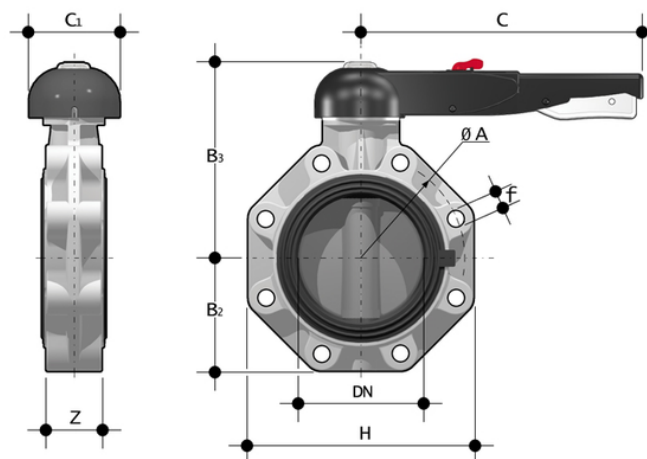

FKOM/LM LUG ISO-DIN - Butterfly valve DN 40:400

Hand operated butterfly valve, version Lug ISO-DIN.

EPDM

Κωδικός προϊόντος	tooliplmage
FKOLMLM075E	-
FKOLMLM090E	-
FKOLMLM110E	-
FKOLMLM140E	-
FKOLMLM160E	-
FKOLMLM225E	-

FKM

Κωδικός προϊόντος	tooliplmage
FKOLMLM075F	-
FKOLMLM090F	-
FKOLMLM110F	-
FKOLMLM140F	-
FKOLMLM160F	-
FKOLMLM225F	-

FKM

FKOM/LM LUG ISO-DIN - Butterfly valve DN 40:400

Κωδικός Προϊόντος	tooltipImage
FKOLMLM075F0SF	-
FKOLMLM090F0SF	-
FKOLMLM110F0SF	-
FKOLMLM140F0SF	-
FKOLMLM160F0SF	-