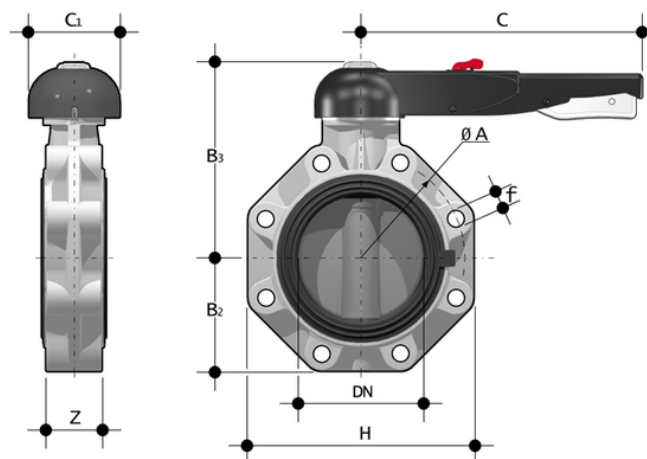

# FKOF/LM LUG ANSI - Butterfly valve DN 40:400

Hand operated butterfly valve, version Lug ANSI.

Κωδικός προϊόντος	tooltipImage
FKOALFLM212F	-
FKOALFLM300F	-
FKOALFLM400F	-
FKOALFLM500F	-
FKOALFLM600F	-
FKOALFLM800F	-