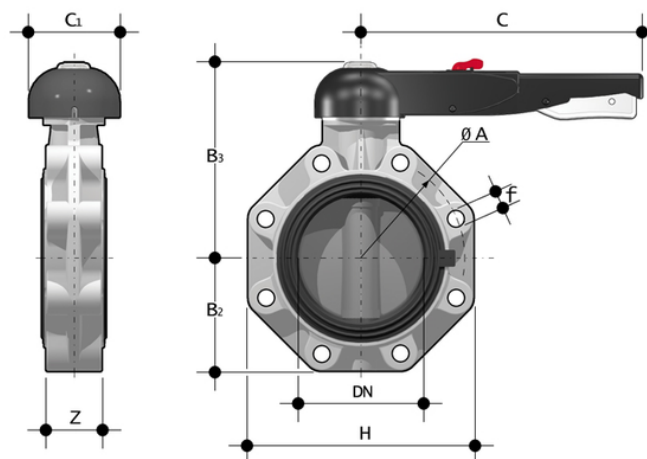

FKOM/LM LUG ANSI - Butterfly valve DN 40:400

Hand operated butterfly valve, version Lug ANSI.

EPDM

Κωδικός προϊόντος	tooltiplmage
FKOALMLM212E	-
FKOALMLM300E	-
FKOALMLM400E	-
FKOALMLM500E	-
FKOALMLM600E	-
FKOALMLM800E	-

FKM

Κωδικός προϊόντος	tooltiplmage
FKOALMLM212F	-
FKOALMLM300F	-
FKOALMLM400F	-
FKOALMLM500F	-
FKOALMLM600F	-
FKOALMLM800F	-

FKM

FKOM/LM LUG ANSI - Butterfly valve DN 40:400

Κωδικός Προϊόντος	tooltipImage
FKOALMLM212F0SF	-
FKOALMLM300F0SF	-
FKOALMLM400F0SF	-
FKOALMLM500F0SF	-
FKOALMLM600F0SF	-