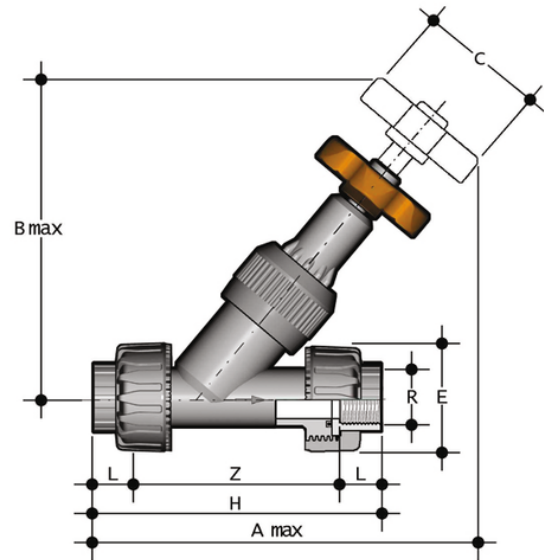

VVUFV - Angle seat valve DN 10:50

Angle seat valve with BSP threaded female union ends.

Κωδικός προϊόντος	toolplmimage
VVUFV012E	-
VVUFV034E	-
VVUFV100E	-
VVUFV114E	-
VVUFV112E	-
VVUFV200E	-
VVUFV038E	-