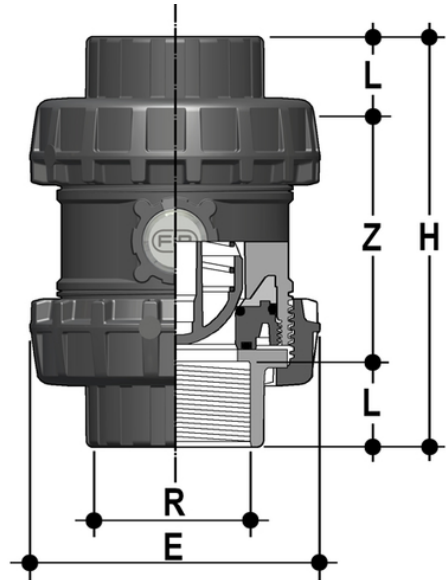

SSEFV/A316 - Easyfit True Union ball and spring check valve DN 65:100

Easyfit spring check valve with female ends for solvent welding, metric series. A316 Spring.

EPDM

Κωδικός Προϊόντος	tooltiplmage
SSEFV212E	-
SSEFV300E	-
SSEFV400E	-

FKM

Κωδικός Προϊόντος	tooltiplmage
SSEFV212F	-
SSEFV300F	-
SSEFV400F	-