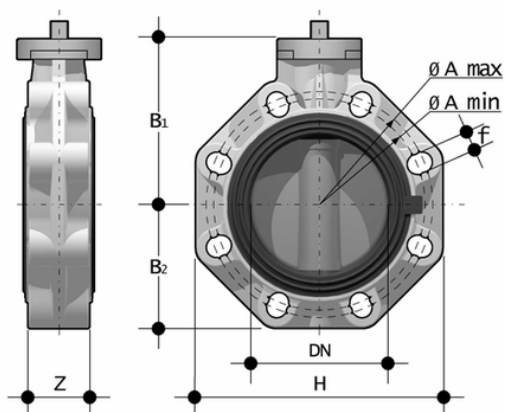

FKOC/FM - Butterfly valve DN 40:300

Butterfly valve with bare shaft.

EPDM

Κωδικός Προϊόντος	tooltplmage
FKOCFM050E	-
FKOACFM810E	-
FKOCFM315E	-
FKOCFM280E	-
FKOCFM225E	-
FKOCFM160E	-
FKOCFM140E	-
FKOCFM110E	-
FKOCFM090E	-
FKOCFM075E	-
FKOCFM063E	-
FKOACFM812E	-

FKM

Κωδικός Προϊόντος	tooltplmage
FKOCFM050F	-
FKOACFM810F	-

FKOC/FM - Butterfly valve DN 40:300

Κωδικός Προϊόντος	tooltiplmage
FKOCFM315F	-
FKOCFM280F	-
FKOCFM225F	-
FKOCFM160F	-
FKOCFM140F	-
FKOCFM110F	-
FKOCFM090F	-
FKOCFM075F	-
FKOCFM063F	-
FKOACFM812F	-