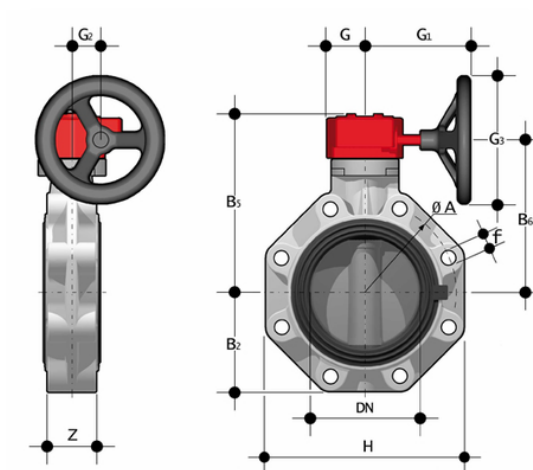

FKOV/RM LUG ANSI - Butterfly valve DN 40:400

Gearbox operated butterfly valve, version Lug ANSI.

EPDM

Κωδικός Προϊόντος	tooltiplmage
FKOALVRM212E	-
FKOALVRM300E	-
FKOALVRM400E	-
FKOALVRM500E	-
FKOALVRM600E	-
FKOALVRM800E	-
FKOALVRM810E	-
FKOALVRM812E	-

FKM

Κωδικός Προϊόντος	tooltiplmage
FKOALVRM212F	-
FKOALVRM300F	-
FKOALVRM400F	-
FKOALVRM500F	-
FKOALVRM600F	-
FKOALVRM800F	-

FKOV/RM LUG ANSI - Butterfly valve DN 40:400

Κωδικός Προϊόντος	tooltipImage
FKOALVRM810F	-
FKOALVRM812F	-