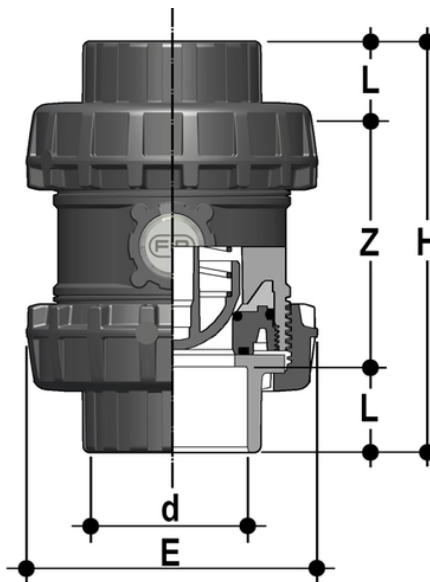

SSEAV/A316 - Easyfit True Union ball and spring check valve DN 65:100

Easyfit spring check valve with female ends for solvent welding, ASTM series. A316 Spring.

EPDM

Κωδικός Προϊόντος	tooltiplmage
SSEAV212E	-
SSEAV300E	-
SSEAV400E	-

FKM

Κωδικός Προϊόντος	tooltiplmage
SSEAV212F	-
SSEAV300F	-
SSEAV400F	-