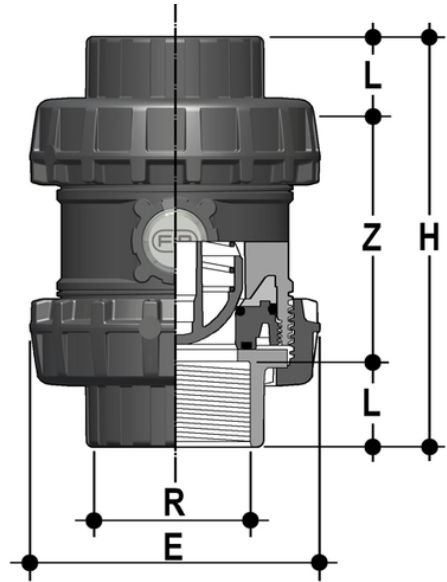

SSENV/A316 - Easyfit True Union ball and spring check valve DN 65:100

Easyfit spring check valve with female ends, NPT thread. A316 spring.

EPDM

Κωδικός Προϊόντος	tooltiplmage
SSENV212E	-
SSENV300E	-
SSENV400E	-

FKM

Κωδικός Προϊόντος	tooltiplmage
SSENV212F	-
SSENV300F	-
SSENV400F	-