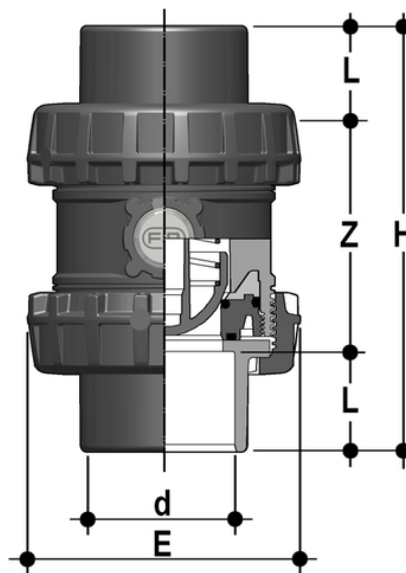

# SSEJV/A316 – Easyfit True Union ball and spring check valve DN 65:100

Easyfit spring check valve with female ends for solvent welding, JIS series. A316 spring.

### EPDM

Κωδικός Προϊόντος	tooltiplmage
SSEJV212E	-
SSEJV300E	-
SSEJV400E	-