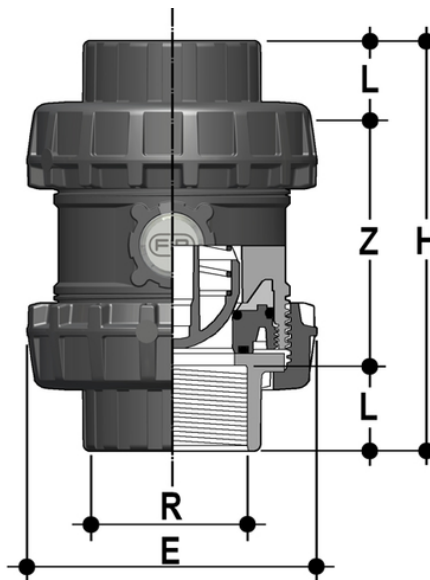

SSEGV/A316 - Easyfit True Union ball and spring check valve DN 65:100

Easyfit spring check valve with female ends, JIS thread. A316 spring.

EPDM

Κωδικός Προϊόντος	tooltiplmage
SSEGV212E	-
SSEGV300E	-
SSEGV400E	-

FKM

Κωδικός Προϊόντος	tooltiplmage
SSEGV212F	-
SSEGV300F	-
SSEGV400F	-